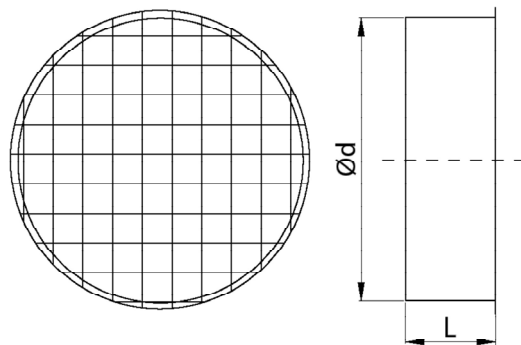

Võrkotsik

Mõõdud

**Võrguga õhuhaare torule.
Kasutatakse nii sissepuhke
kui ka väljatõmbekanalil.**

ILSN - Tihendita

ILSNL - EPDM tihendiga

Tüüp	Ød [mm]	L [mm]
ILSN-80	80	47
ILSN-100	100	47
ILSN-110	110	47
ILSN-125	125	47
ILSN-140	140	47
ILSN-150	150	47
ILSN-160	160	47
ILSN-180	180	47
ILSN-200	200	47
ILSN-224	224	47
ILSN-250	250	47
ILSN-280	280	47
ILSN-300	300	47
ILSN-315	315	47
ILSN-355	355	73
ILSN-400	400	93
ILSN-450	450	93
ILSN-500	500	93
ILSN-560	560	93
ILSN-600	600	93
ILSN-630	630	93
ILSN-710	710	122
ILSN-800	800	122
ILSN-900	900	122
ILSN-1000	1000	137
ILSN-1120	1120	137
ILSN-1250	1250	137