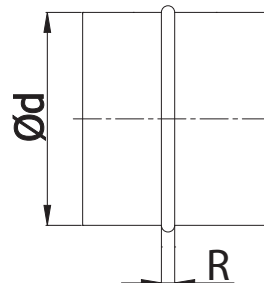

# Male couplings

## Dimensions

### Example identification

Product code: NS - aaa

type \_\_\_\_\_  
 Ød \_\_\_\_\_

$\varnothing d$ rated [mm]	L [mm]	weight [kg]
80	8	0,10
100	8	0,12
125	8	0,15
140	8	0,17
150	8	0,18
160	8	0,19
180	8	0,21
200	8	0,24
224	8	0,27
250	8	0,30
280	8	0,35
300	8	0,36
315	8	0,38
355	8	0,58
400	8	0,65
450	8	0,95
500	8	1,05
560	8	1,45
600	8	1,55
630	8	1,60
710	10	2,75
800	10	2,10
900	12	3,45
1000	12	5,70
1120	12	6,40
1250	12	7,15
1400	12	4,75
1500	12	5,10
1600	12	5,40