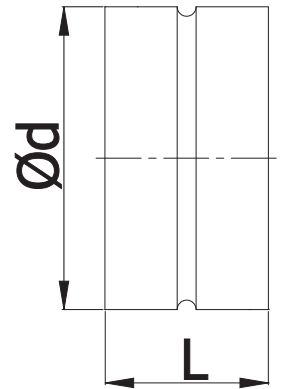

Female couplings

MSF

[Download Wentyle](#)
[Download AlnorCAM](#)
[Buy via B2B](#)

Dimensions

Description

MSF – female coupling, designed for joining fittings directly.

Example identification

Product code: **MSF - aaa**

type _____
 Ød _____

$\varnothing d$ rated [mm]	L [mm]	weight [kg]
80	78	0,08
100	78	0,10
125	78	0,12
140	78	0,14
150	78	0,15
160	78	0,16
180	78	0,18
200	78	0,20
224	78	0,22
250	78	0,24
280	78	0,27
300	78	0,29
315	78	0,30
355	120	0,53
400	120	0,60
450	160	0,90
500	160	1,00
560	160	1,33
600	160	1,43
630	160	1,50
710	212	2,60
800	212	2,95
900	212	3,30
1000	242	5,40
1120	242	6,05
1250	242	6,75
1400	242	8,40
1500	242	9,00
1600	242	9,60